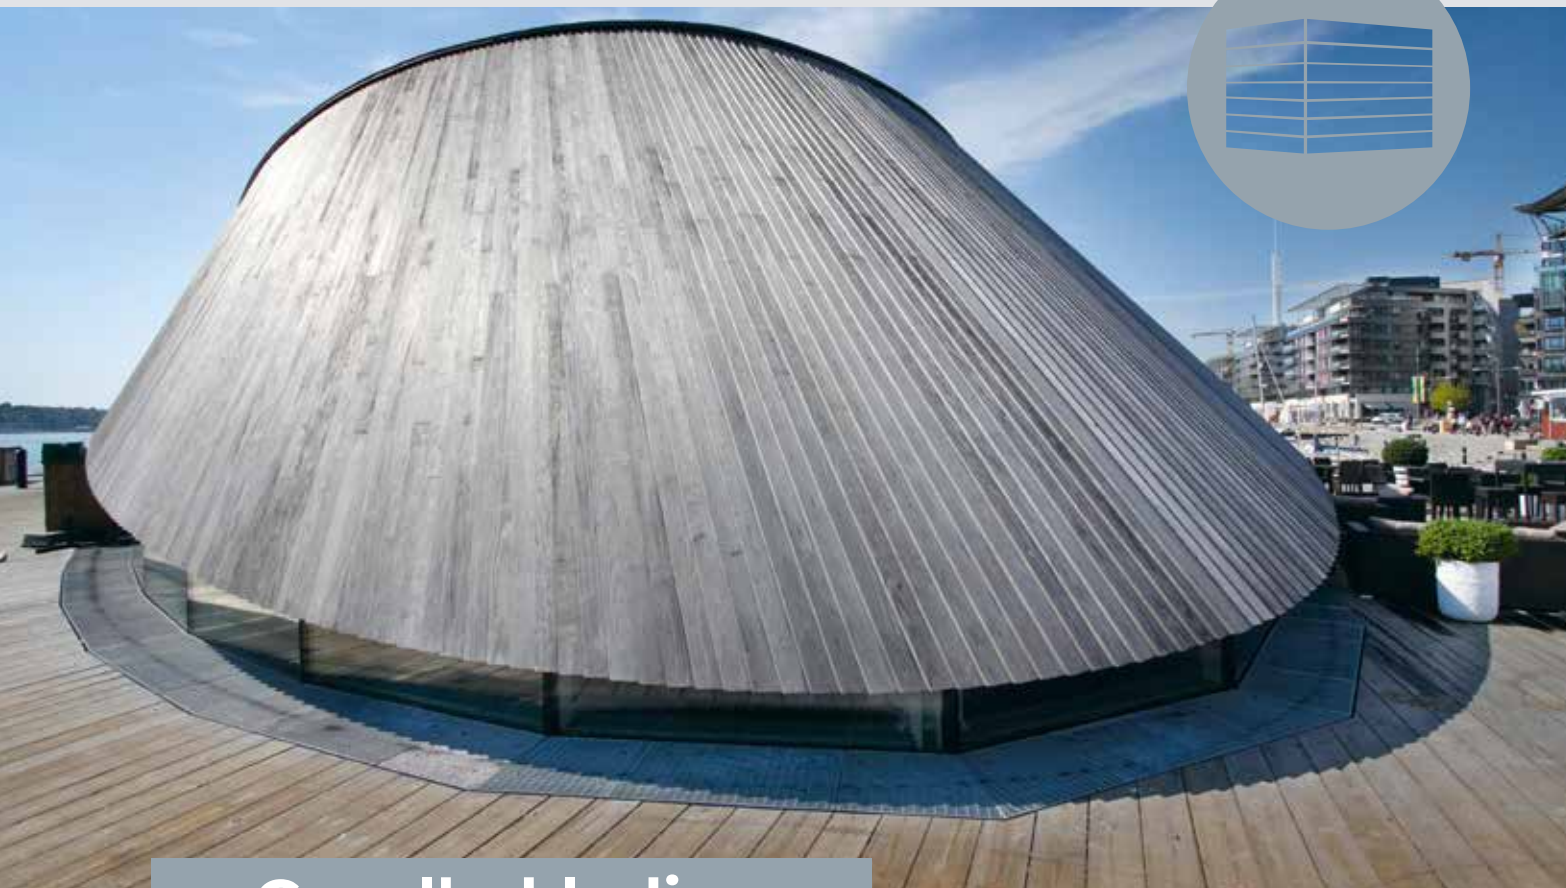

Met recht mogen we ons specialist voor houten gevelbekleding noemen. Met een unieke outdoor showroom voor gevelbekleding kunnen we architecten, aannemers en particuliere opdrachtgevers uitgebreid informeren en inspireren over de brede mogelijkheden. Het assortiment omvat kwalitatief hoogstaande houtsoorten voor toepassing als wand- plafond en gevelbekleding. Veel houtsoorten zijn verduurzaamd via een thermo-behandeling of door biologische impregnatie. Traditioneel onbruikbare houtsoorten krijgen hierdoor een enorme upgrade voor een jarenlang prachtige uitstraling. Gaat uw voorkeur toch uit naar tropisch hardhout, dan kunnen we met onze FSC certificering ook die vraag invullen met diverse houtsoorten. Ook voor onzichtbare gevelsystemen en kleurbehandelingen hebben we prachtige oplossingen beschikbaar. Voor ons is elk project bijzonder, waarbij we graag onze kennis overdragen, zodat u de juiste keuzes maakt.