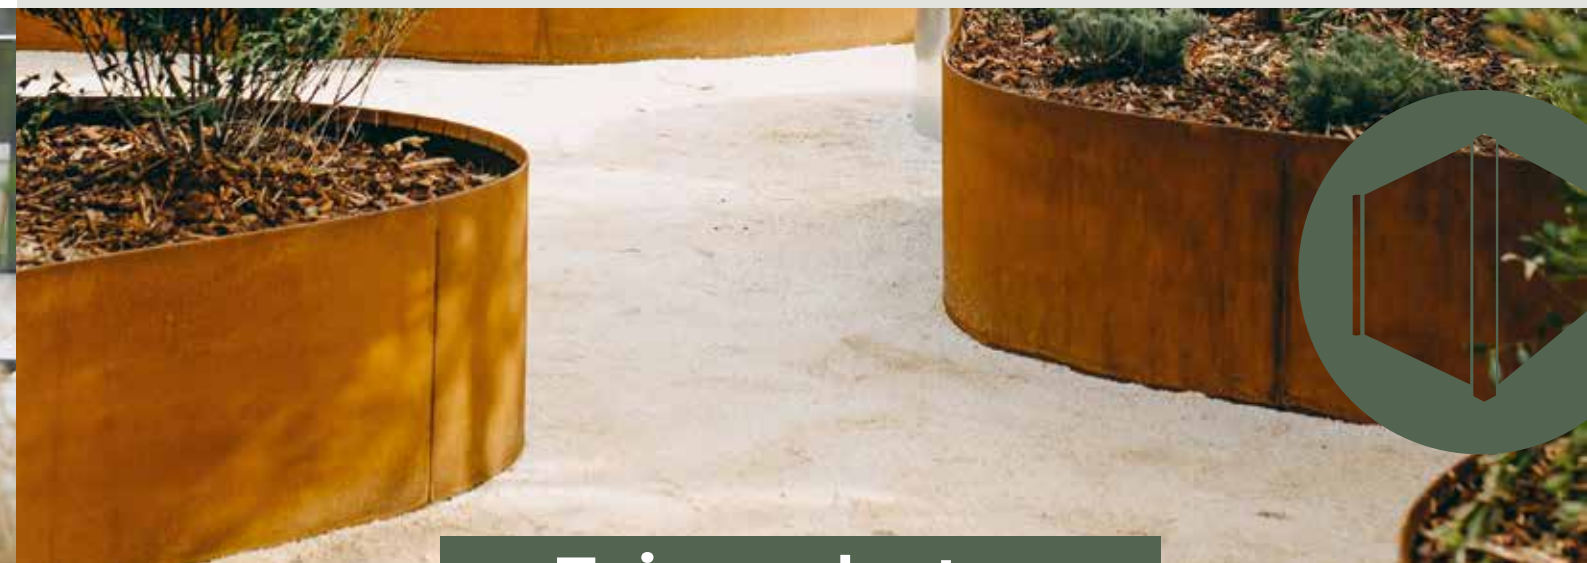

Met recht mogen we ons specialist voor houten gevelbekleding noemen. Met een unieke outdoor showroom voor gevelbekleding kunnen we architecten, aannemers en particuliere opdrachtgevers uitgebreid informeren en inspireren over de brede mogelijkheden. Het assortiment omvat kwalitatief hoogstaande houtsoorten voor toepassing als wand- plafond en gevelbekleding. Veel houtsoorten zijn verduurzaamd via een thermo-behandeling of door biologische impregnatie. Traditioneel onbruikbare houtsoorten krijgen hierdoor een enorme upgrade voor een jarenlang prachtige uitstraling. Gaat uw voorkeur toch uit naar tropisch hardhout, dan kunnen we met onze FSC certificering ook die vraag invullen met diverse houtsoorten. Ook voor onzichtbare gevelsystemen en kleurbehandelingen hebben we prachtige oplossingen beschikbaar. Voor ons is elk project bijzonder, waarbij we graag onze kennis overdragen, zodat u de juiste keuzes maakt.

## EdenShelters

De mooie, strakke vormen van een zwembad, maar dan gevuld met natuurlijk gefilterd water. Dat klinkt als een utopie? Niet met de zwembaden van PurePools. Met een brede keuze uit afmetingen, kleuren en accessoires geven we u in de mogelijkheid uw eigen droomzwembad samen te stellen. PurePools staat voor een behoedzame en respectvolle omgang met de natuur. De zuivering gebeurt dus altijd door een volledig natuurlijk en biologisch zuiveringssysteem. Dat hoeft echter niet ten koste te gaan van uw zwemplezier. Door de unieke combinatie van de beproefde componenten uit het biologische systeem én uitstekende wandisolatie minimaliseren we het stroomverbruik en optimaliseren we de zuivering van uw zwemwater. In combinatie met een onafhankelijk functionerende zwembadrobot heeft u zo op elk gewenst moment het schoonste en meest natuurlijke zwemwater tot uw beschikking.