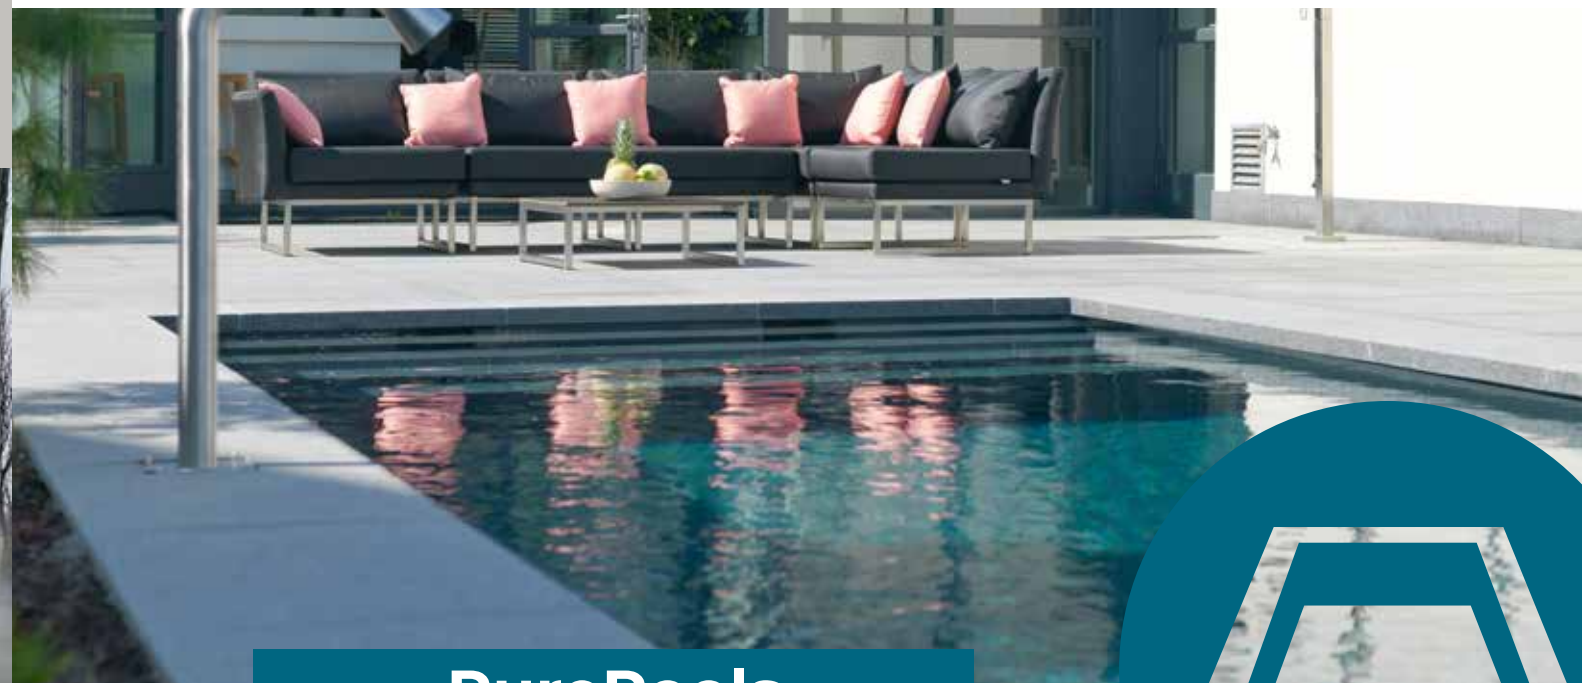

PurePools

Eden BV voert een speciaal samengesteld programma tuinproducten. Het assortiment bestaat voornamelijk uit tuinafscheidingen, hoogwaardige buitenvloeren van hout en cortenstalen tuinproducten. We bieden uitsluitend hoogwaardige materialen met een hoge levensduur en een duurzaam of ecologisch karakter. Met onze eigen importkanalen en hoogwaardige merken als Forest Avenue, Straightcurve en Moso onderscheiden we ons in de markt door de unieke oplossingen voor tuin- en parkinrichting. Elke vraag gaat gepaard met een eerlijk en doordacht advies om tot het hoogst haalbare resultaat te komen.